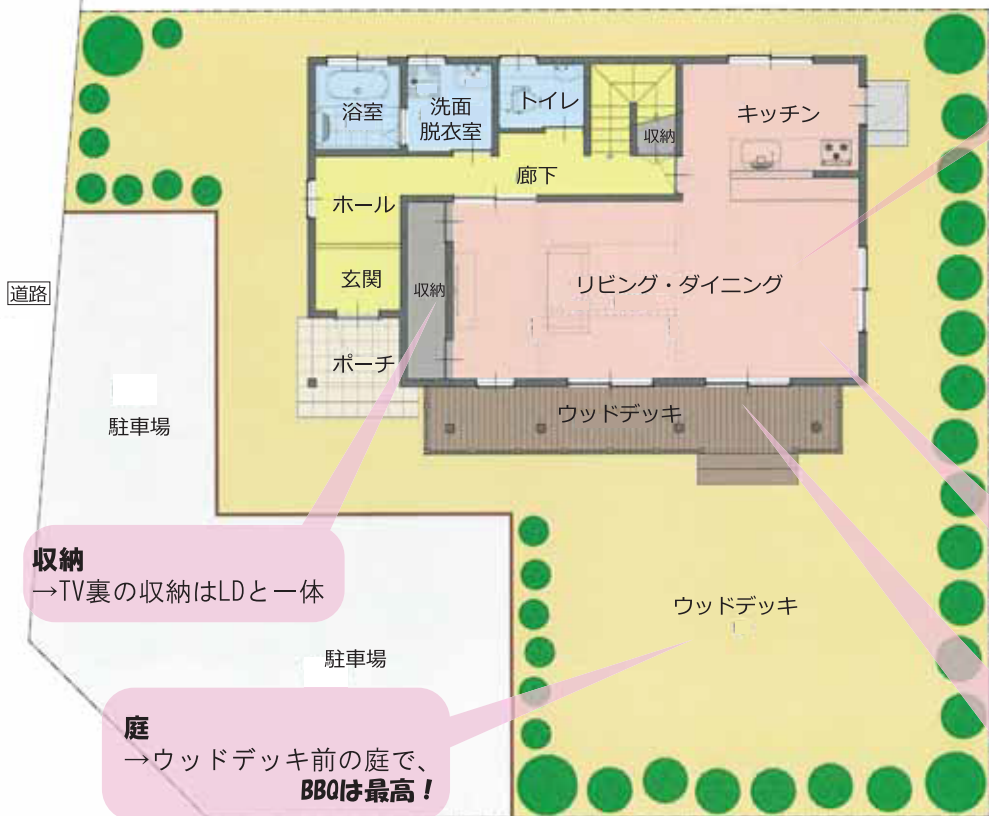

こどもらがめんこく育つまち、豊間に住む！

吹抜から舞い込む光が温もりと開放感を醸し出す家

洋室
→ウォークインクローゼットがあり、**収納バツグン！**

2Fホール
→南面の大きなFIX窓からの**採光バツグン！**

洋室
→勾配天井利用のロフトは**隠れ家風、ボルダリング式**にして**遊び心満点！**

リビング・ダイニング
→広いLDで家族、友人、**親戚、大勢でホームパーティー**が出来る！

収納
→TV裏の収納はLDと一体

庭
→ウッドデッキ前の庭で、**BBQは最高！**

リビング・ダイニング
→LDが広く、吹き抜けて**気持ちがいい！**

ウッドデッキ
→広いウッドデッキで、**アフタヌーンティーを味わえる！**